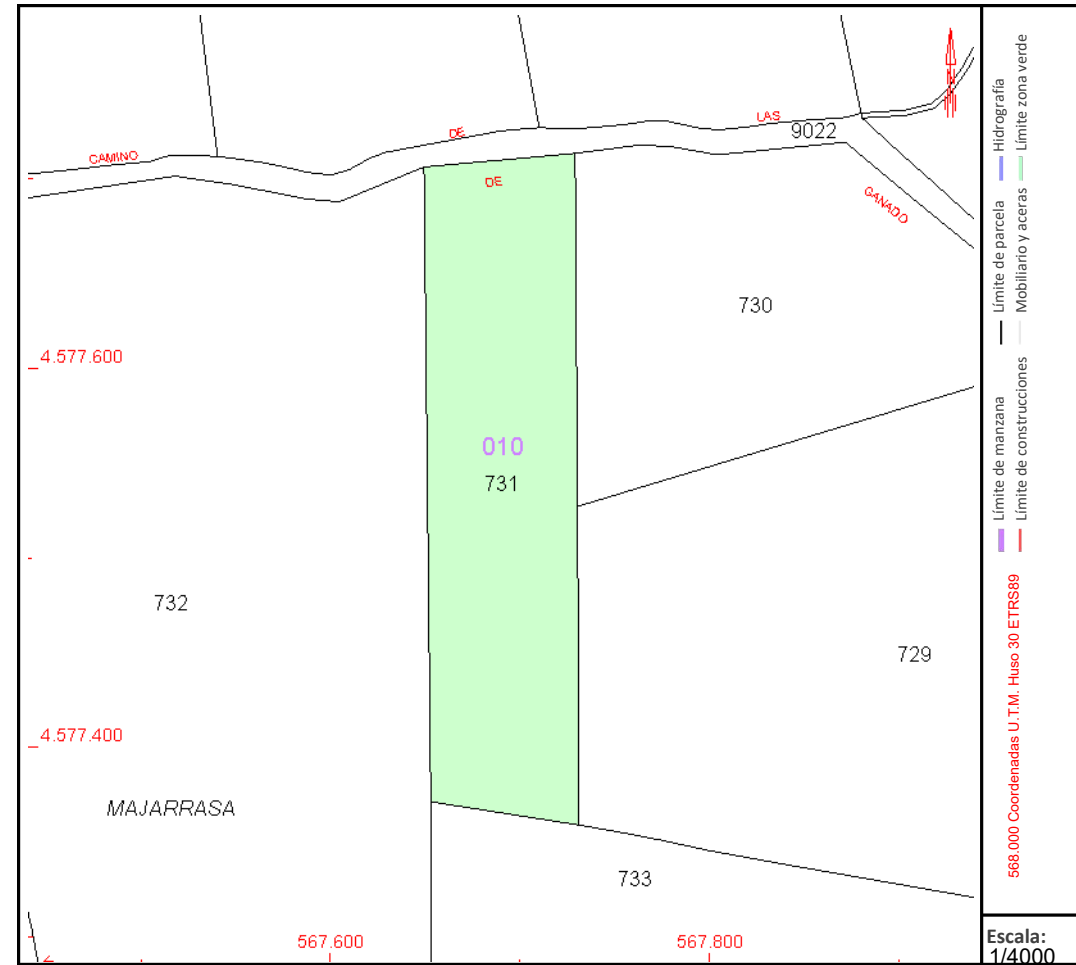

GOBIERNO DE ESPAÑA

VICEPRESIDENCIA PRIMERA DEL GOBIERNO

MINISTERIO DE HACIENDA

SECRETARÍA DE ESTADO DE HACIENDA

DIRECCIÓN GENERAL DEL CATASTRO

CONSULTA DESCRIPTIVA Y GRÁFICA DE DATOS CATASTRALES DE BIEN INMUEBLE

Referencia catastral: 42195C010007310000EO

DATOS DESCRIPTIVOS DEL INMUEBLE

Localización:

Polígono 10 Parcela 731

MAJARRASA. MONTEAGUDO DE LAS VICARIAS [SORIA]

Clase: RÚSTICO

Uso principal: Agrario

Superficie construida:

Año construcción:

CULTIVO

Subparcela	Cultivo/aprovechamiento	Intensidad Productiva	Superficie m²
0	C- Labor o Labradío seco	06	26.940

PARCELA

Superficie gráfica: 27.324 m2

Participación del inmueble: 100,00 %

Tipo:

Este documento no es una certificación catastral, pero sus datos pueden ser verificados a través del "Acceso a datos catastrales no protegidos de la SEC"