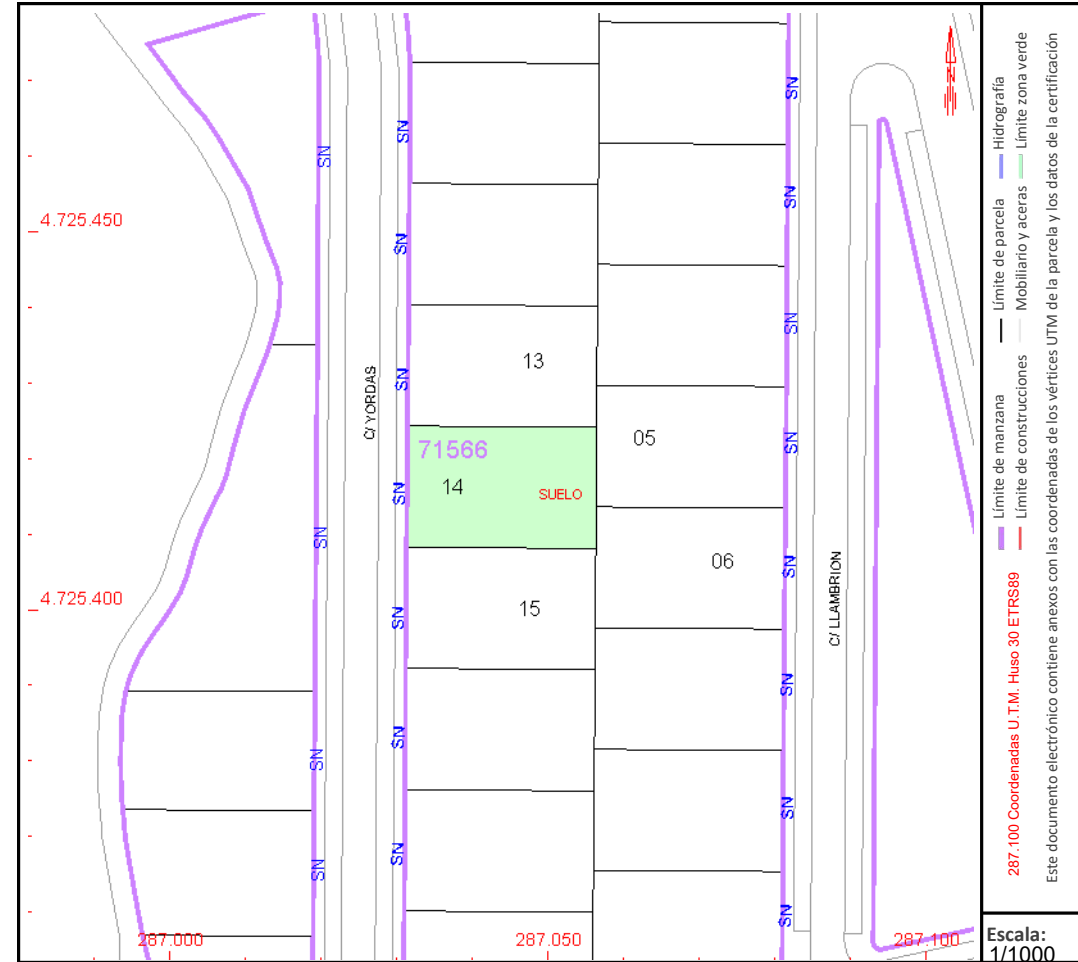

### Localización:

CL YORDAS-CL Suelo UDSO-31 PARCELA 37 I  
24196 SARIEGOS [CARBAJAL LEGUA] [LEÓN]

Clase: URBANO

Uso principal: Suelo sin edif.

Superficie construida:

Año construcción:

## PARCELA

Superficie gráfica: 400 m2

Participación del inmueble: 100,00 %

Tipo:

Este documento no es una certificación catastral, pero sus datos pueden ser verificados a través del "Acceso a datos catastrales no protegidos de la SEC"