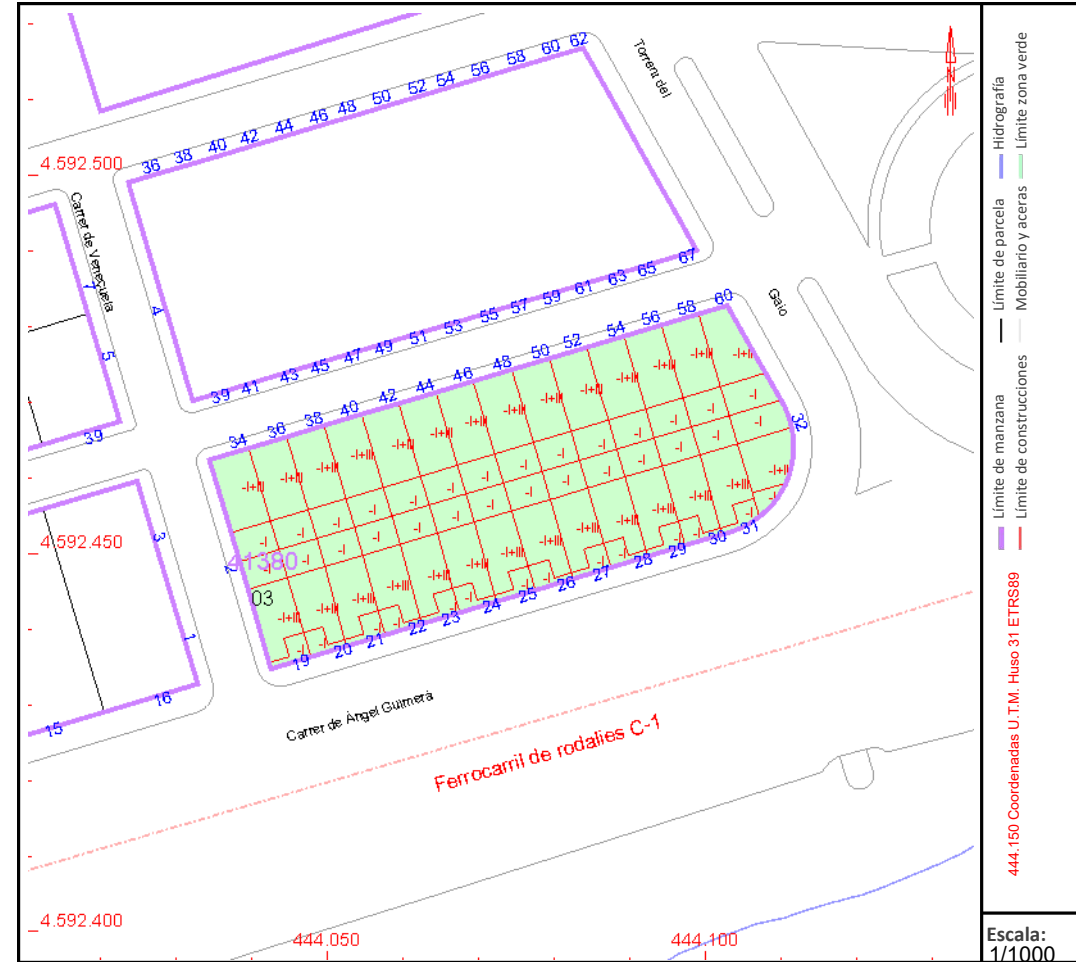

Referencia catastral: 4138003DF4943N0059US

DATOS DESCRIPTIVOS DEL INMUEBLE

Localización:

CL VENEQUELA 2 Es:1 Pl:-1 Pt:31
08320 EL MASNOU [BARCELONA]

Clase: URBANO

Uso principal: AlmEst.UsosRESID

Superficie construida: 19 m2

Año construcción: 1989

CONSTRUCCIÓN

Destino	Escalera/Planta/Puerta	Superficie m ²
APARCAMIENTO	1/-/31	19

PARCELA

Superficie gráfica: 2.100 m2

Participación del inmueble: 0,223700 %

Tipo: Parcela con varios inmuebles [division horizontal]