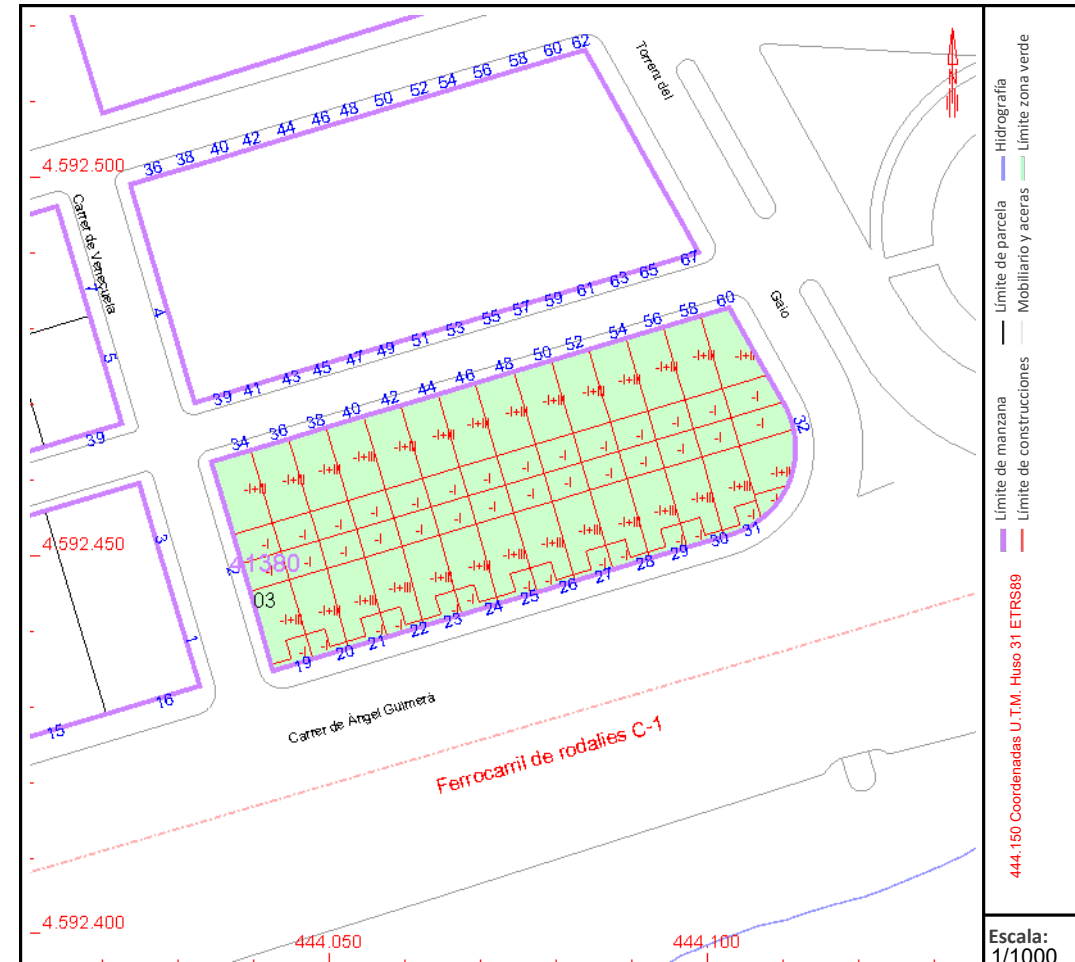

Referencia catastral: 4138003DF4943N0064OF

DATOS DESCRIPTIVOS DEL INMUEBLE

Localización:

CL VENEQUELA 2 Es:1 Pl:-1 Pt:36
08320 EL MASNOU [BARCELONA]

Clase: URBANO

Uso principal: AlmEst.UsosRESID

Superficie construida: 19 m2

Año construcción: 1989

CONSTRUCCIÓN

Destino	Escalera/Planta/Puerta	Superficie m ²
APARCAMIENTO	1/-/36	19

PARCELA

Superficie gráfica: 2.100 m2

Participación del inmueble: 0,223700 %

Tipo: Parcela con varios inmuebles [division horizontal]