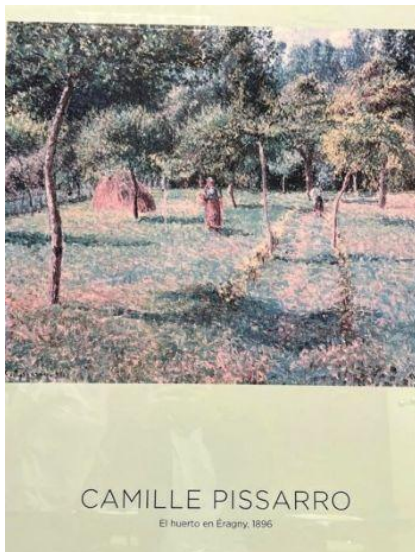

CATÁLOGO SUBASTA COFIVACASA SME. SA: CUADROS, ESCULTURA, ALFOMBRAS, RELOJES.

Marco negro y cristal 57 X 76 cm.

Precio 5 €.

Depósito: 5 €.

LOTE 12 (Avda. de Burgos, 8-B, Pl. 10 - 28036 Madrid)

Lámina

Paisaje Huerto 70 x 90