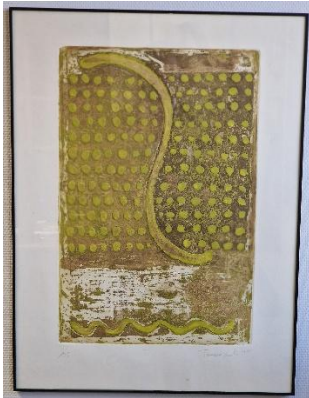

Dimensión 20 x 20 x 16 cm

Material: Bronce patinado.

Precio 300 euros

Depósito 50 euros.

LOTE 8 (Avda. de Burgos, 8-B, Pl. 10 - 28036 Madrid)

Obra: "La Canasta"

Marco metal y cristal 89 x 52 cm.

Observaciones: Cristal roto.

CATÁLOGO SUBASTA COFIVACASA SME. SA: CUADROS, ESCULTURA, ALFOMBRAS, RELOJES.

Marco negro y cristal 57 X 76 cm.

Precio 5 €.

Depósito: 5 €.

LOTE 12 (Avda. de Burgos, 8-B, Pl. 10 - 28036 Madrid)

Lámina

Paisaje Huerto 70 x 90